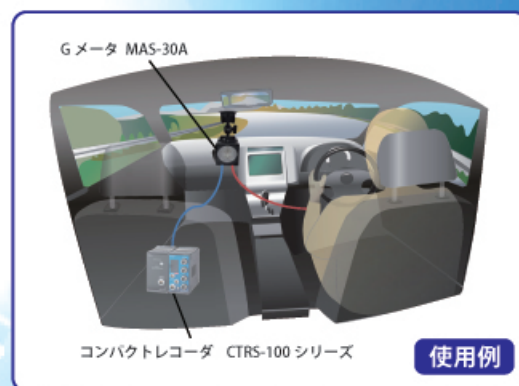

Renewal

更に取り付け自由に！

吸盤可動部分が
2箇所

従来品：1箇所

従来品から
20%軽量化！

約710g

(従来品：約890g)

入力電源範囲
大幅に拡大！

DC10~30V
(DC12/24V対応)

従来品：DC10~16V
(DC12V対応)

メータ角度が
調整可能に！

約20度
角度調整可

Gx-A

加速度計を内蔵し、走行時の加減速度をアナログメータで表示

リニューアルポイント

- ✓ アナログメータ表示で加減速度を直感的に認識！
- ✓ 吸盤により自由自在な取り付けに対応！
- ✓ 左右に約20° 調整可能なメータで抜群の視認性！
- ✓ バックライト機能搭載で夜間でも心配なし！
- ✓ 電圧出力で走行時の波形も記録可能！

構成図

※電源ケーブルおよび出力ケーブルは、お客様の使用状況に合わせた特注品の製作も可能です。ご希望される場合はお気軽にご相談ください。

確かな計測で、その先の未来へ

KYOWA

以下に掲載している型式が代表的な機種となります。
本製品はご使用用途に合わせて、アナログメータの目盛表示、出力電圧が異なる仕様の機種をご用意しております。
ご希望の仕様がございましたらお気軽にご相談ください。

型式	MAS-30A-S17	MAS-30A-S20	MAS-30A-S23	MAS-30A-S21
外観				
目盛	-14 ~ 0 ~ +14 m/s ²	-10 ~ 0 ~ +10 m/s ²	-12 ~ 0 ~ +2 m/s ²	-14 ~ 0 ~ +2 m/s ²
目盛間隔	0.2 m/s ²	0.5 m/s ²	-12 ~ -4 : 0.5 m/s ² -4 ~ +2 : 0.2 m/s ²	1.0 m/s ²
出力電圧	±2V / (±9.8 m/s ²)	±2V / (±9.8 m/s ²)	+2V / (-9.8 m/s ²)	+2V / (-9.8 m/s ²)

共通仕様

■一般性能		■環境条件		
ローパスフィルタ	遮断周波数	10 Hz ±10%	使用温度範囲	0~50° C
	減衰特性	-12±2 dB/oct.	使用湿度範囲	20~80% (結露しないこと)
メータ	広角度計器	2.5級 LEDバックライト付き	耐衝撃性	58.8 m/s ² (6 G)
	角度調整範囲	本体に対して左右方向に 約20°	質量	約710 g
加速度方向	本体に対して前後方向			
電源電圧範囲	DC 10~30 V			
消費電力	バックライトOFF時	約0.6 W	■付属品	
	バックライトON時	約1.0 W	カープラグ電源ケーブル (2 m) BNC出力ケーブル (2.5 m)	