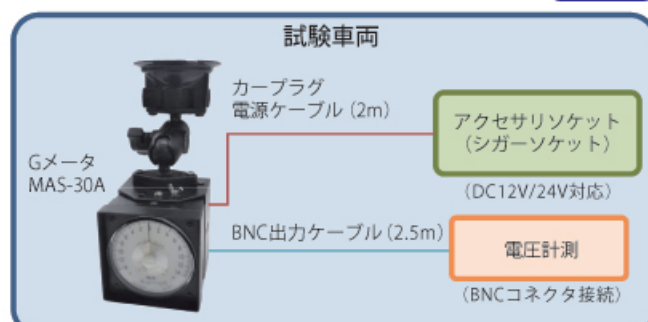

Renewal

更に取り付け自由に！

吸盤可動部分が
2箇所

従来品：1箇所

従来品から
20%軽量化！

約710g

(従来品：約890g)

入力電源範囲
大幅に拡大！

DC10~30V
(DC12/24V対応)

従来品：DC10~16V
(DC12V対応)

メータ角度が
調整可能に！

約20度
角度調整可

Gx-A

加速度計を内蔵し、走行時の加減速度をアナログメータで表示

リニューアルポイント

- ✓ アナログメータ表示で加減速度を直感的に認識！
- ✓ 吸盤により自由自在な取り付けに対応！
- ✓ 左右に約20° 調整可能なメータで抜群の視認性！
- ✓ バックライト機能搭載で夜間でも心配なし！
- ✓ 電圧出力で走行時の波形も記録可能！

構成図

※電源ケーブルおよび出力ケーブルは、お客様の使用状況に合わせた特注品の製作も可能です。ご希望される場合はお気軽にご相談ください。

確かな計測で、その先の未来へ

KYOWA

以下に掲載している型式が代表的な機種となります。
本製品はご使用用途に合わせて、アナログメータの目盛表示、出力電圧が異なる仕様の機種をご用意しております。
ご希望の仕様がございましたらお気軽にご相談ください。

型式	MAS-30A-S17	MAS-30A-S20	MAS-30A-S23	MAS-30A-S21
外観				
目盛	-14 ~ 0 ~ +14 m/s ²	-10 ~ 0 ~ +10 m/s ²	-12 ~ 0 ~ +2 m/s ²	-14 ~ 0 ~ +2 m/s ²
目盛間隔	0.2 m/s ²	0.5 m/s ²	-12 ~ -4 : 0.5 m/s ² -4 ~ +2 : 0.2 m/s ²	1.0 m/s ²
出力電圧	±2V / (±9.8 m/s ²)	±2V / (±9.8 m/s ²)	+2V / (-9.8 m/s ²)	+2V / (-9.8 m/s ²)