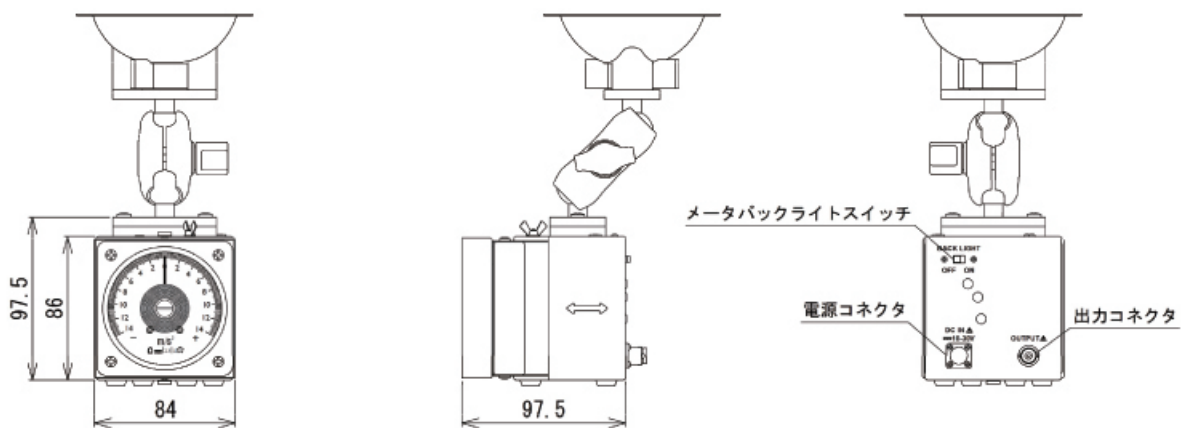

以下に掲載している型式が代表的な機種となります。
本製品はご使用用途に合わせて、アナログメータの目盛表示、出力電圧が異なる仕様の機種をご用意しております。
ご希望の仕様がございましたらお気軽にご相談ください。

型式	MAS-30A-S17	MAS-30A-S20	MAS-30A-S23	MAS-30A-S21
外観				
目盛	-14 ~ 0 ~ +14 m/s²	-10 ~ 0 ~ +10 m/s²	-12 ~ 0 ~ +2 m/s²	-14 ~ 0 ~ +2 m/s²
目盛間隔	0.2 m/s²	0.5 m/s²	-12 ~ -4 : 0.5 m/s² -4 ~ +2 : 0.2 m/s²	1.0 m/s²
出力電圧	±2V / (±9.8 m/s²)	±2V / (±9.8 m/s²)	+2V / (-9.8 m/s²)	+2V / (-9.8 m/s²)

共通仕様

■一般性能		■環境条件		
ローパスフィルタ	遮断周波数	10 Hz ±10%	使用温度範囲	0~50° C
	減衰特性	-12±2 dB/oct.	使用湿度範囲	20~80% (結露しないこと)
メータ	広角度計器	2.5級 LEDバックライト付き	耐衝撃性	58.8 m/s² (6 G)
	角度調整範囲	本体に対して左右方向に 約20°	質量	約710 g
加速度方向	本体に対して前後方向			
電源電圧範囲	DC 10~30 V			
消費電力	バックライトOFF時	約0.6 W	■付属品	
	バックライトON時	約1.0 W	カープラグ電源ケーブル (2 m) BNC出力ケーブル (2.5 m)	

外観図

株式会社 共和電業

182-8520 東京都調布市調布ヶ丘 3-5-1
TEL:042-488-1111 FAX:042-481-3258
Website: www.kyowa-ei.com

□ 札幌営業所 TEL.011-642-8877 FAX.011-642-8866	□ 豊田営業所 TEL.0565-37-8600 FAX.0565-37-7335
□ 東北営業所 仙台オフィス TEL.022-771-6355 FAX.022-371-7130 山形オフィス TEL.0237-41-1530 FAX.0237-41-2071	□ 名古屋営業所 営業課 TEL.052-774-8111 FAX.052-774-8100 (インフラ営業部) 中部エンジニアリング課 TEL.052-778-6450 FAX.052-778-6453
□ 宇都宮営業所 TEL.028-634-7521 FAX.028-634-7522	□ 大阪営業所 営業課 TEL.06-6315-6761 FAX.06-6315-1949 (インフラ営業部) 関西エンジニアリング課 TEL.06-6315-0976 FAX.06-6315-1949
□ 北関東営業所 TEL.048-527-0710 FAX.048-527-0712	□ 明石営業所 TEL.078-917-5181 FAX.078-913-2048
□ 筑波営業所 TEL.029-852-1891 FAX.029-852-1893	□ 広島営業所 TEL.082-293-8850 FAX.082-293-8770
□ 東京営業所 TEL.03-5226-3551 FAX.03-5226-3570	□ 福岡営業所 TEL.092-411-6744 FAX.092-411-4266
□ 多摩営業所 TEL.042-489-7226 FAX.042-489-8399	□ インフラ営業部 TEL.042-485-6623 FAX.042-488-1123
□ 厚木営業所 TEL.046-296-5660 FAX.046-295-1344	□ 海外営業部 TEL.042-489-7220 FAX.042-488-1122

安全に関するご注意

- ●正しく安全にお使いいただくために、ご使用前に必ず「取扱説明書記載の安全上のご注意」をよくお読みください。
- ●水、湿気、湯気、ほこり、引火性ガス等の多い場所に設置しないでください。火災、感電、故障等の原因になることがあります。

●記載の仕様・意匠等は予告なく変更させていただくことがあります。●記載製品を特殊用途にご使用いただく場合にはお問い合わせください。●記載の会社名および商品名は、それぞれ各社の商標または登録商標です。

その他製品は

こちら